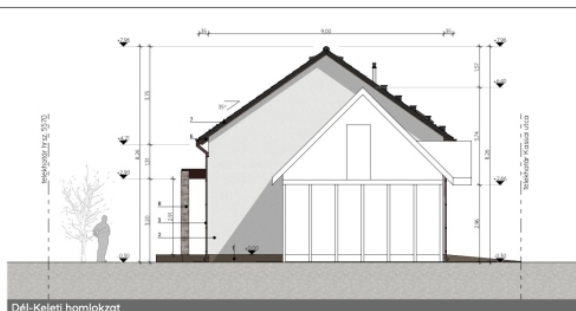

Gyál

84 900 000 HUF

379999

Gyáli családi ház, ahogy Ön megálmodta!

Type 00 - 0000

Eladó egy modern, 140 m²-es, újjépítésű családi ház Gyál csendes, központi részén, a Temesvári utcában. Az ingatlan 2 szintes, 3 szobás alaprajzzal (igény szerint 4 szobássá alakítható), korszerű műszaki megoldásokkal és padlófűtéssel.

00 140 m²

00 3 00

00 215 m²

00 000000

Most Ön választhatja ki a burkolatokat és nyílászárókat, így igazán egyedi otthonot teremthet!

00 000

00 Tégl

Kiváló lokáció: iskolák, óvodák, boltok karnyújtásnyira, barátságos környezet. CSOK+ és hitelképes, teljeskörű ügyintézésel.

00 00000000

Átadás: szerződéskötés után 6+3 hónapon belül maximum.

00 000000

Minimális induló: 25%

000000 Yes

Ne várjon, foglalja le még ma! Hívjon, hogy valóra váltsuk álmait!

000 Yes

Érdeemes még idén megnézni és 2024-es áron lecsapni rá.

000 2025

SID

00 Dél

Inner height 2.7 m

Lukács Péter

+36-30-694-0367

p.lukacs@gdn-ingatlan.hu

HOMLOKZATI ANYAGOK, SZÍNEK:

TÉREPENGÉZÉS:

±0,00 = 115,30 m.B.F.

-0,30 = 115,00 m.B.F.