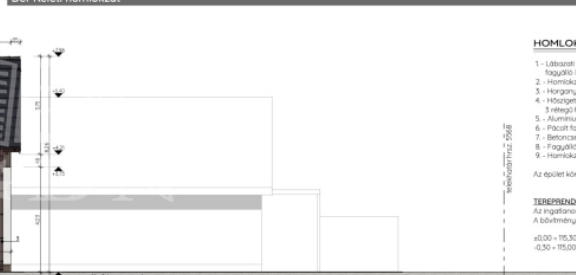

Gyál

84 900 000 HUF

379999

Gyáli családi ház, ahogy Ön megálmodta!

Type 00 - 0000

Eladó egy modern, 140 m²-es, újjépítésű családi ház Gyál csendes, központi részén, a Temesvári utcában. Az ingatlan 2 szintes, 3 szobás alaprajzzal (igény szerint 4 szobássá alakítható), korszerű műszaki megoldásokkal és padlófűtéssel.

00 140 m²

00 3 00

00 215 m²

00 000000

Most Ön választhatja ki a burkolatokat és nyílászárókat, így igazán egyedi otthonot teremthet!

00 000

00 Tégl

Kiváló lokáció: iskolák, óvodák, boltok karnyújtásnyira, barátságos környezet. CSOK+ és hitelképes, teljeskörű ügyintézésel.

00 00000000

Átadás: szerződéskötés után 6+3 hónapon belül maximum.

00 000000

Minimális induló: 25%

000000 Yes

Ne várjon, foglalja le még ma! Hívjon, hogy valóra váltsuk álmait!

000 Yes

Érdeemes még idén megnézni és 2024-es áron lecsapni rá.

000 2025

SID

00 Dél

Inner height 2.7 m

Lukács Péter

+36-30-694-0367

p.lukacs@gdn-ingatlan.hu

HOMLOKZATI ANYAGOK, SZÍNEK:

TÉREPENGÉZÉS:

±0,00 = 115,30 m.B.F.

-0,30 = 115,00 m.B.F.